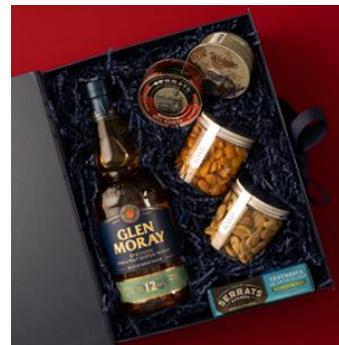

64,47

VisiBanketi.lv

VB-24-086

Viskijs Glen Moray single malt 12YO 40% [0.7l]

Serrats Baltais tuncis olīveļļa [115g/81g]

Mandeles blanšētas, grauzdētas ar papriku [140g] /PET burka ar metāla vāku/

Mandeles blanšētas, grauzdētas ar garšaugiem [140g] /PET burka ar metāla vāku/

63,88

VB-24-087

Šampanietis Veuve Clicquot Yellow Label 12% [0.75l]

Vīģes žavētas [130g] /OPP maisiņš, lenta/

Apelsīni liofilizēti piena šokolādē [55g] /OPP maisiņš, lenta/

Mandeles šokolādē ar karamelu garšu un jūras sāli [170g] /PET burka, metāla vāks/