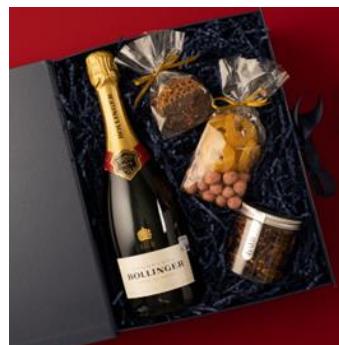

VB-24-088

Šampanietis Bollinger Special Cuvee Brut 12% [0.75l]

Mandeļu cepumi ar tumšo šokolādi [67g] /OPP maisiņš, lenta/

Dzērvenes baltajā šokolādē un cidoniju sukāžu maisījums [120g] /OPP maisiņš, lenta/

Pekariņi grauzdēti, karamelizēti [110g] /PET burka, metāla vāks/

Pildviela papīra, tumši zils sver.

Zīdpapīrs tumši zils 50x75cm

Dāvanu kaste Lux A4 tumši zila ar perlamutru, ar ripsa lentu, ar magnētu 33x25x11cm

92,56